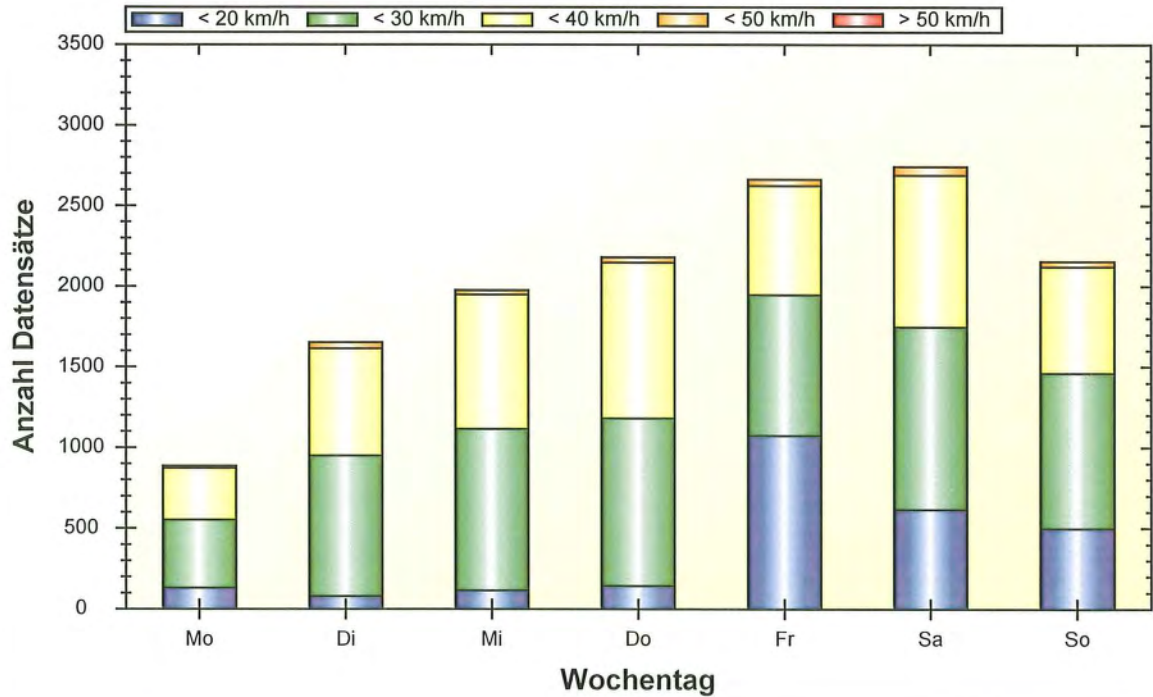

Speedy - Messungen

verdeckt

Benziwilstrasse

16. November 2015 - 23. November 2015

Fahrtrichtung: Hübelistrasse - Waldstrasse

5'385	35.57%	< 40 km/h
6'719	44.38%	< 30 km/h
2'786	18.40%	< 20 km/h
247	1.63%	< 50 km/h
3	0.02%	> 50 km/h

Eingangsgeschwindigkeiten

Wochenauswertung Durchschnitt pro Tag

Eingangsgeschwindigkeiten pro Stunde über 24 Stunden

Eingangsgeschwindigkeiten

Differenz zwischen Eingangs - und Ausgangsgeschwindigkeit

Geschwindigkeiten pro Stunde über 24 Stunden

Geschwindigkeitsüberschreitungen in Prozent über 24h