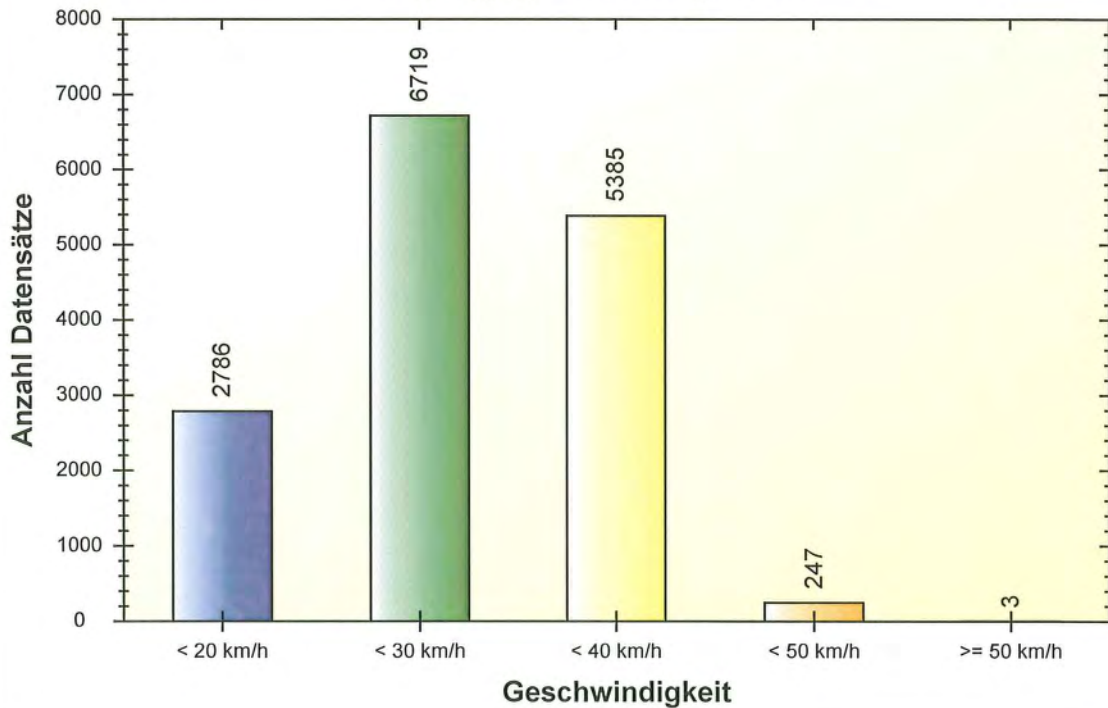

Eingangsgeschwindigkeiten