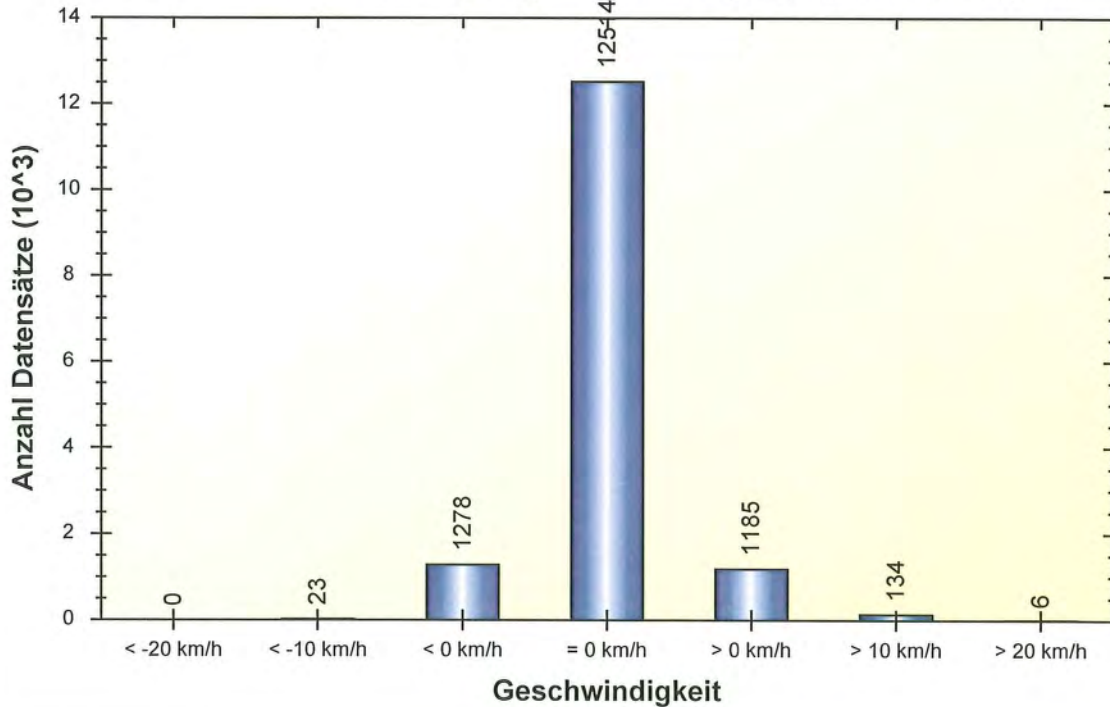

Speedy - Messungen

verdeckt

Benziwilstrasse

16. November 2015 - 23. November 2015

Fahrtrichtung: Hübelistrasse - Waldstrasse

5'385	35.57%	< 40 km/h
6'719	44.38%	< 30 km/h
2'786	18.40%	< 20 km/h
247	1.63%	< 50 km/h
3	0.02%	> 50 km/h

Eingangsgeschwindigkeiten

Wochenauswertung Durchschnitt pro Tag

Eingangsgeschwindigkeiten pro Stunde über 24 Stunden

Eingangsgeschwindigkeiten

Differenz zwischen Eingangs - und Ausgangsgeschwindigkeit

Geschwindigkeiten pro Stunde über 24 Stunden

Geschwindigkeitsüberschreitungen in Prozent über 24h