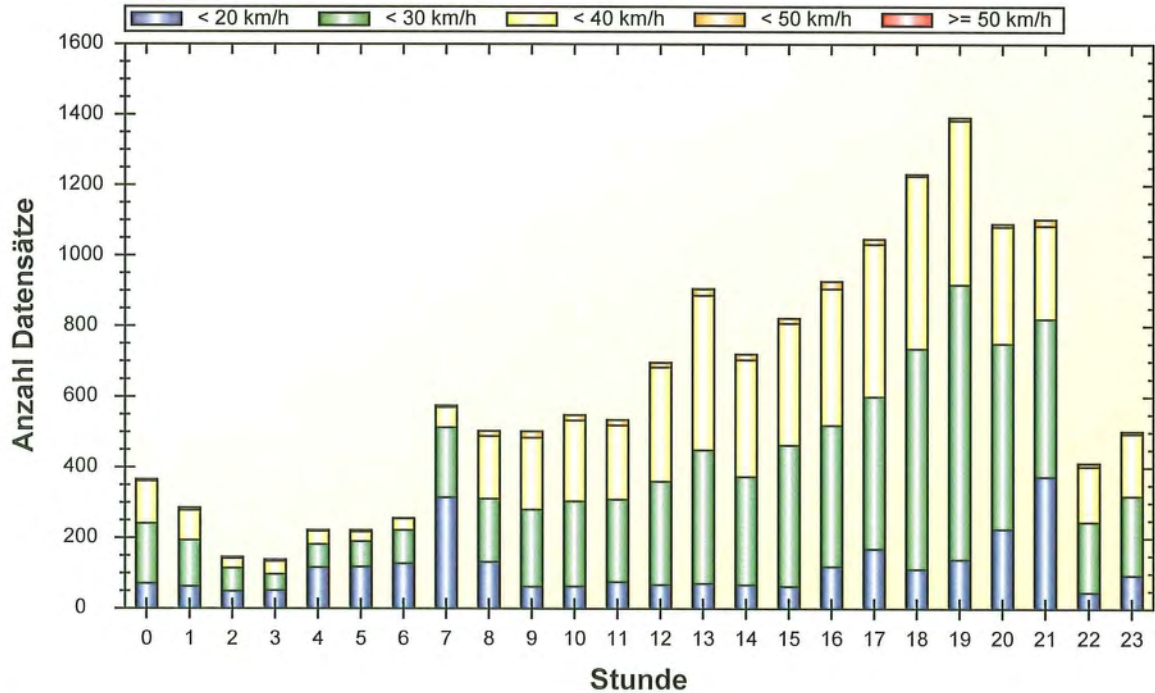

Eingangsgeschwindigkeiten pro Stunde über 24 Stunden