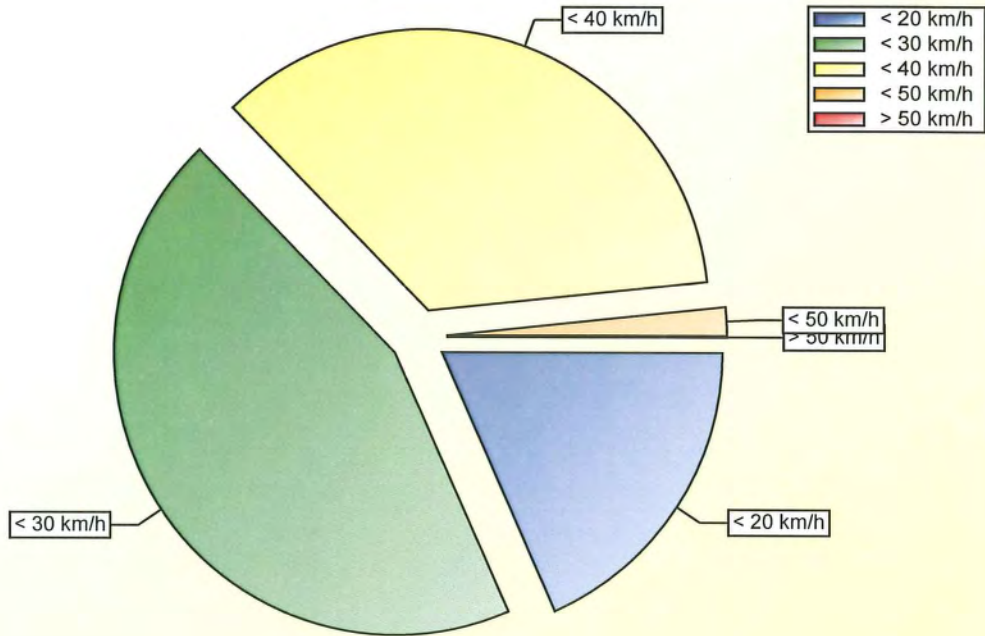

Speedy - Messungen

verdeckt

Benziwilstrasse

16. November 2015 - 23. November 2015

Fahrtrichtung: Hübelistrasse - Waldstrasse

5'385	35.57%	< 40 km/h
6'719	44.38%	< 30 km/h
2'786	18.40%	< 20 km/h
247	1.63%	< 50 km/h
3	0.02%	> 50 km/h

Eingangsgeschwindigkeiten

Wochenauswertung Durchschnitt pro Tag

Eingangsgeschwindigkeiten pro Stunde über 24 Stunden

Eingangsgeschwindigkeiten

Differenz zwischen Eingangs - und Ausgangsgeschwindigkeit

Geschwindigkeiten pro Stunde über 24 Stunden

Geschwindigkeitsüberschreitungen in Prozent über 24h