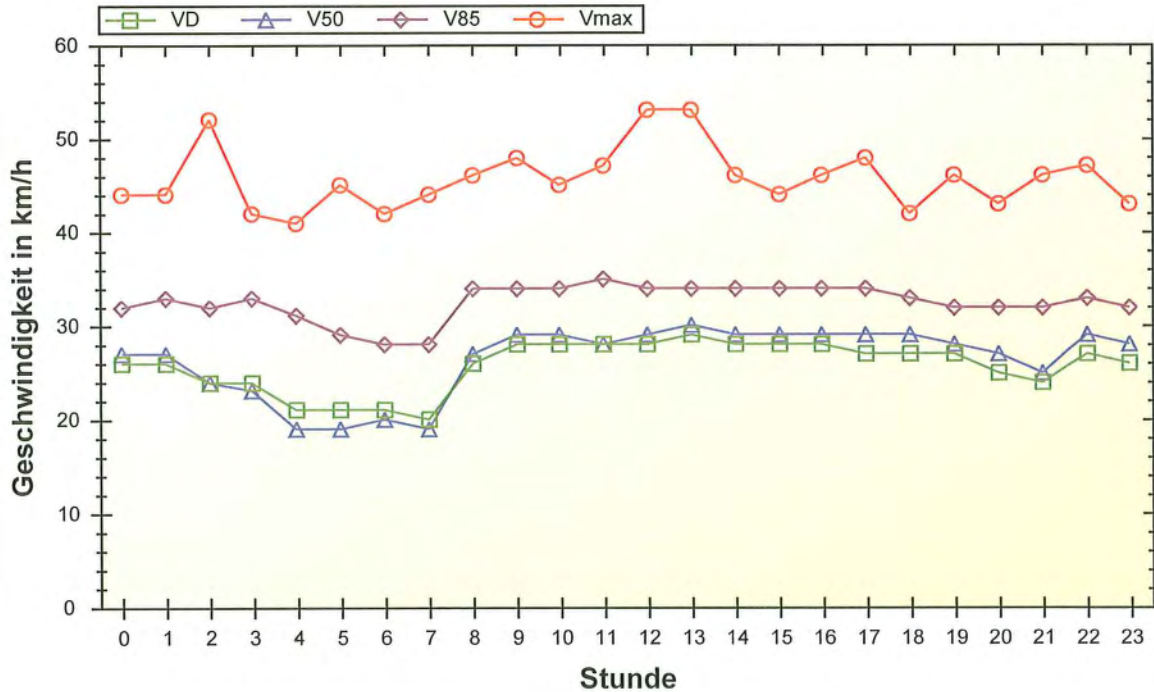

Speedy - Messungen

verdeckt

Benziwilstrasse

16. November 2015 - 23. November 2015

Fahrtrichtung: Hübelistrasse - Waldstrasse

5'385	35.57%	< 40 km/h
6'719	44.38%	< 30 km/h
2'786	18.40%	< 20 km/h
247	1.63%	< 50 km/h
3	0.02%	> 50 km/h

Eingangsgeschwindigkeiten

Wochenauswertung Durchschnitt pro Tag

Eingangsgeschwindigkeiten pro Stunde über 24 Stunden

Eingangsgeschwindigkeiten

Differenz zwischen Eingangs - und Ausgangsgeschwindigkeit

Geschwindigkeiten pro Stunde über 24 Stunden

Geschwindigkeitsüberschreitungen in Prozent über 24h