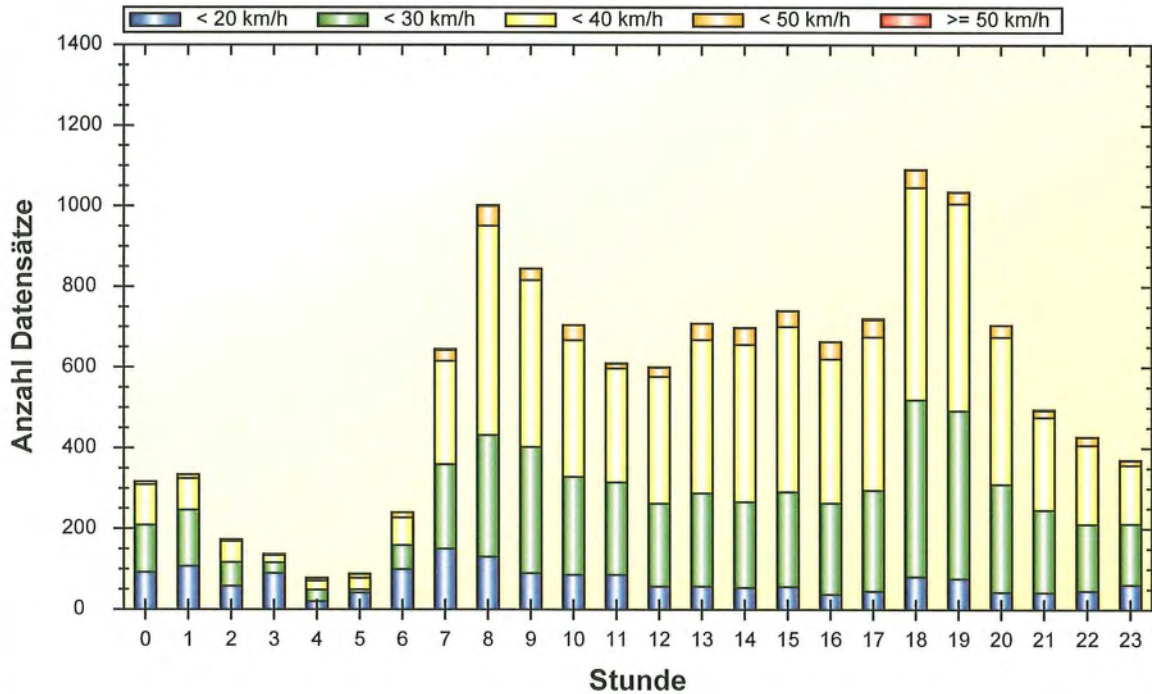

Eingangsgeschwindigkeiten pro Stunde über 24 Stunden