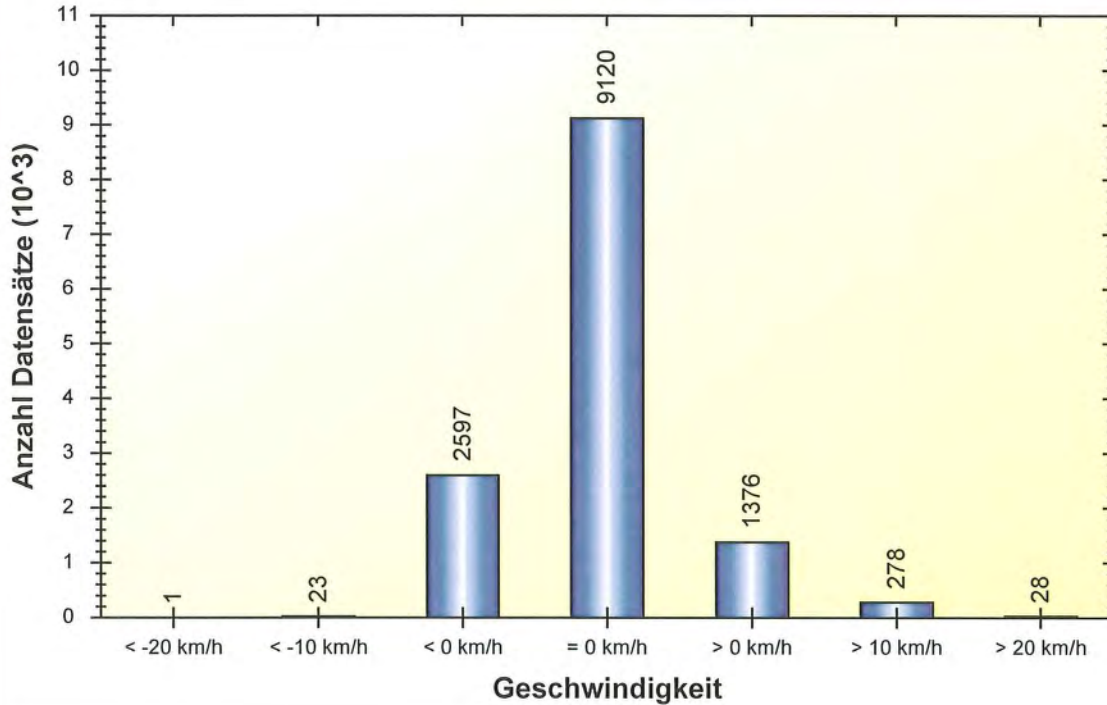

Speedy - Messungen

verdeckt

Benziwilstrasse

09. November 2015 - 16. November 2015

Fahrtrichtung: Waldstrasse - Hübelistrasse

6'386	47.58%	< 40 km/h
4'731	35.25%	< 30 km/h
1'704	12.69%	< 20 km/h
583	4.34%	< 50 km/h
19	0.14%	> 50 km/h

Eingangsgeschwindigkeiten

Wochenauswertung Durchschnitt pro Tag

Eingangsgeschwindigkeiten pro Stunde über 24 Stunden

Eingangsgeschwindigkeiten

Differenz zwischen Eingangs - und Ausgangsgeschwindigkeit

Geschwindigkeiten pro Stunde über 24 Stunden

Geschwindigkeitsüberschreitungen in Prozent über 24h