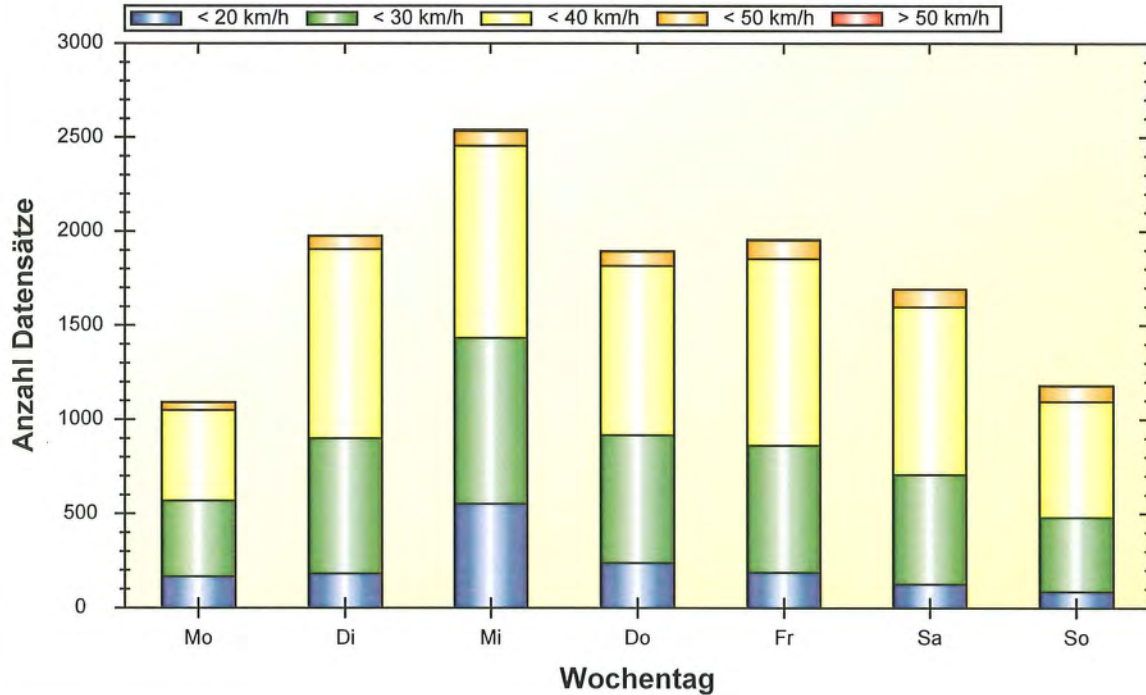

Speedy - Messungen

verdeckt

Benziwilstrasse

09. November 2015 - 16. November 2015

Fahrtrichtung: Waldstrasse - Hübelistrasse

6'386	47.58%	< 40 km/h
4'731	35.25%	< 30 km/h
1'704	12.69%	< 20 km/h
583	4.34%	< 50 km/h
19	0.14%	> 50 km/h

Eingangsgeschwindigkeiten

Wochenauswertung Durchschnitt pro Tag

Eingangsgeschwindigkeiten pro Stunde über 24 Stunden

Eingangsgeschwindigkeiten

Differenz zwischen Eingangs - und Ausgangsgeschwindigkeit

Geschwindigkeiten pro Stunde über 24 Stunden

Geschwindigkeitsüberschreitungen in Prozent über 24h