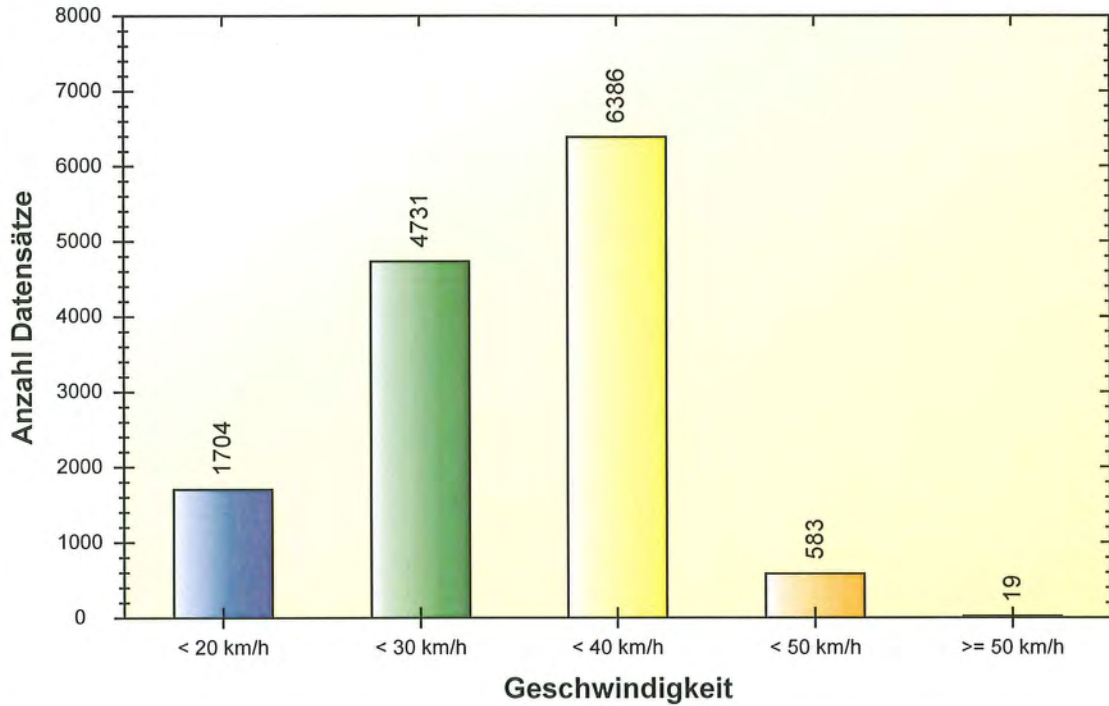

Eingangsgeschwindigkeiten