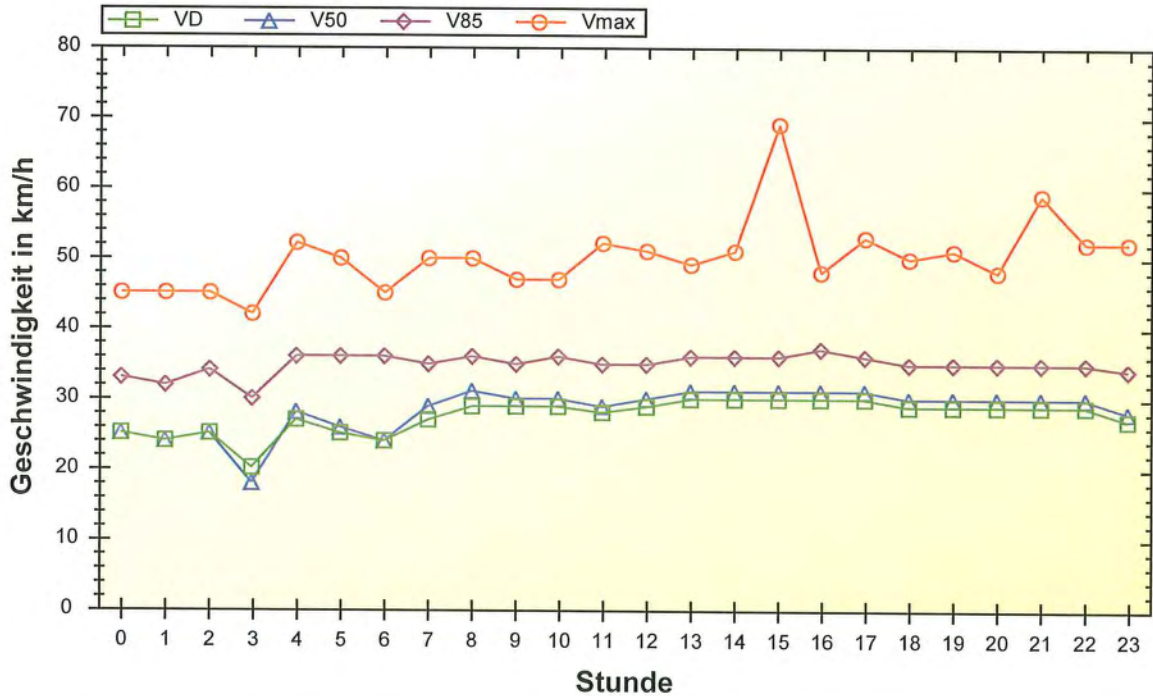

Speedy - Messungen

verdeckt

Benziwilstrasse

09. November 2015 - 16. November 2015

Fahrtrichtung: Waldstrasse - Hübelistrasse

6'386	47.58%	< 40 km/h
4'731	35.25%	< 30 km/h
1'704	12.69%	< 20 km/h
583	4.34%	< 50 km/h
19	0.14%	> 50 km/h

Eingangsgeschwindigkeiten

Wochenauswertung Durchschnitt pro Tag

Eingangsgeschwindigkeiten pro Stunde über 24 Stunden

Eingangsgeschwindigkeiten

Differenz zwischen Eingangs - und Ausgangsgeschwindigkeit

Geschwindigkeiten pro Stunde über 24 Stunden

Geschwindigkeitsüberschreitungen in Prozent über 24h